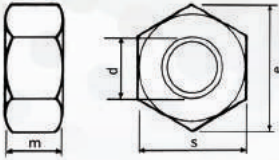

BL **ZP** **Din 6915 / 10 HV**

d	M12	M16	M20	M22	M24	M27	M30	M36
s	22	27	32	36	41	46	50	60
e	23.91	29.56	35.03	39.6	45.20	50.85	55.37	66.44
m	10	13	16	18	19	22	24	29

Παξιμάδι ασφαλείας
SELF-LOCKING HEXAGON NUT

ZP **Din 985 / 8**

d	M4	M5	M6	M8	M10	M12	M14	M16	M18	M20
s	7	8	10	13	17	19	22	24	27	30
e	7.66	8.79	11.05	14.38	18.90	21.10	24.49	26.75	29.56	32.95
h	5	5	6	8	10	12	14	16	18.5	20
m	2.9	3.2	4	5.5	6.5	8	9.5	10.5	13	14
d	M22	M24	M27	M30	M33	M36	M39	M42	M45	
s	32	36	41	46	50	55	60	65	70	
e	35.03	39.55	45.02	50.85	55.37	60.79	66.44	72.09	76.95	
h	22	24	27	30	33	36	39	42	45	
m	15	15	17	19	22	25	27	29	32	

Παξιμάδι εξάγωνο
HEXAGON THIN NUT

ZP **Din 936 / 8**

d	M8	M10	M12	M16	M20	M22	M24	M27
s	13	17	19	24	30	32	36	41
e	14.38	18.9	21.1	26.75	32.95	35.03	39.55	45.2
m	5	6	7	8	9	10	10	12

Εξάγωνα Περικόχλια HEXAGON NUTS

Παξιμάδι εξάγωνο ψιλό πάσο HEXAGON NUT FINE PITCH THREAD

BL DIN 934 / 8

d	M8	M10	M12	M16
s	13	17	19	24
e	14.20	18.72	20.88	26.17
m	6.5	8	10	13
d	M20	M22	M24	M27
s	30	32	36	41
e	32.95	36.10	39.55	45.20
m	16	18	19	22