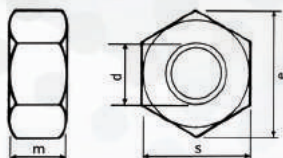

Κατάλογος
CATALOG

Περικόχλια

NUTS

βί
δ
ες
ουλκέρογλου

Εξάγωνα Περικόχλια HEXAGON NUTS

Παξιμάδι
εξάγωνο
HEXAGON NUT

ZP BL DIN 934 / 8

d	M3	M4	M5	M6	M7	M8	M10	M12	M14
s	5.5	7	8	10	11	13	17	19	22
e	6.08	7.74	8.63	10.89	12.12	14.20	18.72	20.88	24.97
m	2.4	3.2	4	5	5.5	6.5	8	10	11
d	M16	M18	M20	M22	M24	M27	M30	M33	M36
s	24	27	30	32	36	41	46	50	55
e	26.17	30.05	32.95	36.10	39.55	45.20	50.85	55.37	60.79
m	13	15	16	18	19	22	24	26	29
d	M39	M42	M45	M48	M52	M56	M60	M64	
s	60	65	70	75	80	85	90	95	
e	66.44	71.30	76.95	82.6	88.25	93.56	99.21	104.86	
m	31	34	36	38	42	45	48	51	

Παξιμάδι σύνδεσης
(μούφα)
HEXAGON COUPLING NUT

ZP Din 6334 class 6

d	M6	M8	M10	M12	M14	M16	M20	M24
s	10	13	17	19	22	24	30	36
e	11.5	15	19.6	21.9	25.4	27.7	34.6	41.6
m	18	24	30	36	42	48	60	72

Παξιμάδι εξάγωνο
υψηλής αντοχής
HEXAGON NUT HIGH STRENGTH

BL **ZP** **Din 6915 / 10 HV**

d	M12	M16	M20	M22	M24	M27	M30	M36
s	22	27	32	36	41	46	50	60
e	23.91	29.56	35.03	39.6	45.20	50.85	55.37	66.44
m	10	13	16	18	19	22	24	29

Παξιμάδι ασφαλείας
SELF-LOCKING HEXAGON NUT

ZP **Din 985 / 8**

d	M4	M5	M6	M8	M10	M12	M14	M16	M18	M20
s	7	8	10	13	17	19	22	24	27	30
e	7.66	8.79	11.05	14.38	18.90	21.10	24.49	26.75	29.56	32.95
h	5	5	6	8	10	12	14	16	18.5	20
m	2.9	3.2	4	5.5	6.5	8	9.5	10.5	13	14
d	M22	M24	M27	M30	M33	M36	M39	M42	M45	
s	32	36	41	46	50	55	60	65	70	
e	35.03	39.55	45.02	50.85	55.37	60.79	66.44	72.09	76.95	
h	22	24	27	30	33	36	39	42	45	
m	15	15	17	19	22	25	27	29	32	