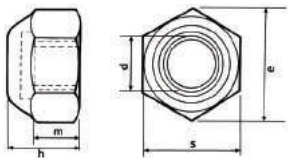

Κατάλογος
CATALOG

Περικόχλια

NUTS

βί
δ
ες
ουλκέρογλου

Εξάγωνα Περικόχλια HEXAGON NUTS

Παξιμάδι
εξάγωνο
HEXAGON NUT

ZP BL DIN 934 / 8

d	M3	M4	M5	M6	M7	M8	M10	M12	M14
s	5.5	7	8	10	11	13	17	19	22
e	6.08	7.74	8.63	10.89	12.12	14.20	18.72	20.88	24.97
m	2.4	3.2	4	5	5.5	6.5	8	10	11
d	M16	M18	M20	M22	M24	M27	M30	M33	M36
s	24	27	30	32	36	41	46	50	55
e	26.17	30.05	32.95	36.10	39.55	45.20	50.85	55.37	60.79
m	13	15	16	18	19	22	24	26	29
d	M39	M42	M45	M48	M52	M56	M60	M64	
s	60	65	70	75	80	85	90	95	
e	66.44	71.30	76.95	82.6	88.25	93.56	99.21	104.86	
m	31	34	36	38	42	45	48	51	

Παξιμάδι σύνδεσης
(μούφα)
HEXAGON COUPLING NUT

ZP Din 6334 class 6

d	M6	M8	M10	M12	M14	M16	M20	M24
s	10	13	17	19	22	24	30	36
e	11.5	15	19.6	21.9	25.4	27.7	34.6	41.6
m	18	24	30	36	42	48	60	72

Παξιμάδι εξάγωνο
υψηλής αντοχής
HEXAGON NUT HIGH STRENGTH

BL **ZP** **Din 6915 / 10 HV**

d	M12	M16	M20	M22	M24	M27	M30	M36
s	22	27	32	36	41	46	50	60
e	23.91	29.56	35.03	39.6	45.20	50.85	55.37	66.44
m	10	13	16	18	19	22	24	29

Παξιμάδι ασφαλείας
SELF-LOCKING HEXAGON NUT

ZP **Din 985 / 8**

d	M4	M5	M6	M8	M10	M12	M14	M16	M18	M20
s	7	8	10	13	17	19	22	24	27	30
e	7.66	8.79	11.05	14.38	18.90	21.10	24.49	26.75	29.56	32.95
h	5	5	6	8	10	12	14	16	18.5	20
m	2.9	3.2	4	5.5	6.5	8	9.5	10.5	13	14
d	M22	M24	M27	M30	M33	M36	M39	M42	M45	
s	32	36	41	46	50	55	60	65	70	
e	35.03	39.55	45.02	50.85	55.37	60.79	66.44	72.09	76.95	
h	22	24	27	30	33	36	39	42	45	
m	15	15	17	19	22	25	27	29	32	