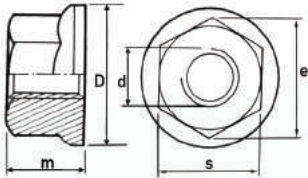

ZP **Din 985 / 8**

d	M4	M5	M6	M8	M10	M12	M14	M16	M18	M20
s	7	8	10	13	17	19	22	24	27	30
e	7.66	8.79	11.05	14.38	18.90	21.10	24.49	26.75	29.56	32.95
h	5	5	6	8	10	12	14	16	18.5	20
m	2.9	3.2	4	5.5	6.5	8	9.5	10.5	13	14
d	M22	M24	M27	M30	M33	M36	M39	M42	M45	
s	32	36	41	46	50	55	60	65	70	
e	35.03	39.55	45.02	50.85	55.37	60.79	66.44	72.09	76.95	
h	22	24	27	30	33	36	39	42	45	
m	15	15	17	19	22	25	27	29	32	

Παξιμάδι εξάγωνο
HEXAGON THIN NUT

ZP **Din 936 / 8**

d	M8	M10	M12	M16	M20	M22	M24	M27
s	13	17	19	24	30	32	36	41
e	14.38	18.9	21.1	26.75	32.95	35.03	39.55	45.2
m	5	6	7	8	9	10	10	12

Εξάγωνα Περικόχλια HEXAGON NUTS

Παξιμάδι εξάγωνο ψιλό πάσο HEXAGON NUT FINE PITCH THREAD

BL DIN 934 / 8

d	M8	M10	M12	M16
s	13	17	19	24
e	14.20	18.72	20.88	26.17
m	6.5	8	10	13
d	M20	M22	M24	M27
s	30	32	36	41
e	32.95	36.10	39.55	45.20
m	16	18	19	22

Παξιμάδι με Φλάντζα και εγκοπές HEXAGON FLANGE NUT SERRATED

ZP Din 6923 / 8

d	M5	M6	M8	M10	M12	M14	M16
D	11.8	14.2	17.9	21.8	26	29.9	34.5
s	8	10	13	15	18	21	24
e	8.74	11.05	14.38	16.64	20.03	23.36	26.75
m	5	6	8	10	12	14	16