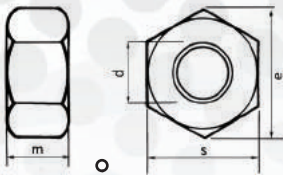

Κατάλογος
CATALOG

Περικόχλια

NUTS

βί
δ
ες
ουλκέρογλου

Εξάγωνα Περικόχλια HEXAGON NUTS

Παξιμάδι
εξάγωνο
HEXAGON NUT

ZP BL DIN 934 / 8

d	M3	M4	M5	M6	M7	M8	M10	M12	M14
s	5.5	7	8	10	11	13	17	19	22
e	6.08	7.74	8.63	10.89	12.12	14.20	18.72	20.88	24.97
m	2.4	3.2	4	5	5.5	6.5	8	10	11
d	M16	M18	M20	M22	M24	M27	M30	M33	M36
s	24	27	30	32	36	41	46	50	55
e	26.17	30.05	32.95	36.10	39.55	45.20	50.85	55.37	60.79
m	13	15	16	18	19	22	24	26	29
d	M39	M42	M45	M48	M52	M56	M60	M64	
s	60	65	70	75	80	85	90	95	
e	66.44	71.30	76.95	82.6	88.25	93.56	99.21	104.86	
m	31	34	36	38	42	45	48	51	

Παξιμάδι σύνδεσης
(μούφα)
HEXAGON COUPLING NUT

ZP Din 6334 class 6

d	M6	M8	M10	M12	M14	M16	M20	M24
s	10	13	17	19	22	24	30	36
e	11.5	15	19.6	21.9	25.4	27.7	34.6	41.6
m	18	24	30	36	42	48	60	72

Παξιμάδι εξάγωνο
υψηλής αντοχής
HEXAGON NUT HIGH STRENGTH

BL **ZP** **Din 6915 / 10 HV**

d	M12	M16	M20	M22	M24	M27	M30	M36
s	22	27	32	36	41	46	50	60
e	23.91	29.56	35.03	39.6	45.20	50.85	55.37	66.44
m	10	13	16	18	19	22	24	29

Παξιμάδι ασφαλείας
SELF-LOCKING HEXAGON NUT

ZP **Din 985 / 8**

d	M4	M5	M6	M8	M10	M12	M14	M16	M18	M20
s	7	8	10	13	17	19	22	24	27	30
e	7.66	8.79	11.05	14.38	18.90	21.10	24.49	26.75	29.56	32.95
h	5	5	6	8	10	12	14	16	18.5	20
m	2.9	3.2	4	5.5	6.5	8	9.5	10.5	13	14
d	M22	M24	M27	M30	M33	M36	M39	M42	M45	
s	32	36	41	46	50	55	60	65	70	
e	35.03	39.55	45.02	50.85	55.37	60.79	66.44	72.09	76.95	
h	22	24	27	30	33	36	39	42	45	
m	15	15	17	19	22	25	27	29	32	