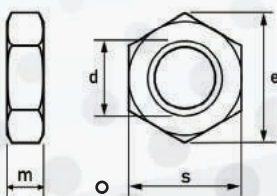

Παξιμάδι σύνδεσης
(μούφα)
HEXAGON COUPLING NUT

ZP Din 6334 class 6

d	M6	M8	M10	M12	M14	M16	M20	M24
s	10	13	17	19	22	24	30	36
e	11.5	15	19.6	21.9	25.4	27.7	34.6	41.6
m	18	24	30	36	42	48	60	72

Παξιμάδι εξάγωνο
υψηλής αντοχής
HEXAGON NUT HIGH STRENGTH

BL **ZP** **Din 6915 / 10 HV**

d	M12	M16	M20	M22	M24	M27	M30	M36
s	22	27	32	36	41	46	50	60
e	23.91	29.56	35.03	39.6	45.20	50.85	55.37	66.44
m	10	13	16	18	19	22	24	29

Παξιμάδι ασφαλείας
SELF-LOCKING HEXAGON NUT

ZP **Din 985 / 8**

d	M4	M5	M6	M8	M10	M12	M14	M16	M18	M20
s	7	8	10	13	17	19	22	24	27	30
e	7.66	8.79	11.05	14.38	18.90	21.10	24.49	26.75	29.56	32.95
h	5	5	6	8	10	12	14	16	18.5	20
m	2.9	3.2	4	5.5	6.5	8	9.5	10.5	13	14
d	M22	M24	M27	M30	M33	M36	M39	M42	M45	
s	32	36	41	46	50	55	60	65	70	
e	35.03	39.55	45.02	50.85	55.37	60.79	66.44	72.09	76.95	
h	22	24	27	30	33	36	39	42	45	
m	15	15	17	19	22	25	27	29	32	

Παξιμάδι εξάγωνο
HEXAGON THIN NUT

ZP **Din 936 / 8**

d	M8	M10	M12	M16	M20	M22	M24	M27
s	13	17	19	24	30	32	36	41
e	14.38	18.9	21.1	26.75	32.95	35.03	39.55	45.2
m	5	6	7	8	9	10	10	12

Εξάγωνα Περικόχλια HEXAGON NUTS