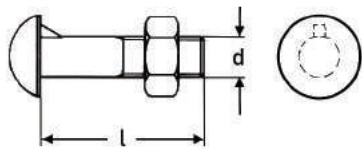

Κατάλογος
CATALOG

Υλικά για
Στηθαία Οδών
Γαλβανισμένα
εν θερμώ

FASTENERS
FOR GUARDRAILS
H.D.G.

βίδες
Δουλκέρογλου

Βίδα εξάγωνη όλο
σπείρωμα με παξιμάδι
HEXAGON BOLT, FULLY THREADED

H.D.G. Din 933, 934 / 5.8

d M16
s 24
e 26.17
k 10
l 40

H.D.G. Din 933, 934 / 8.8

d M16
s 24
e 26.17
k 10
l 40

Βίδα πομπέ με παξιμάδι
CAP HEAD NIB BOLT

H.D.G. Din 607, 934 / 5.8

d M16
l 30

H.D.G. Din 607, 934 / 8.8

d M16
l 30

Ροδέλα
τετράγωνη
SQUARE FLAT
WASHER

H.D.G. Ροδέλα τετράγωνη

for BOLT M16
d 17
D 40
s 3

Ροδέλα
FLAT
WASHER

H.D.G. Din 125

for BOLT M16
d 17
D 30