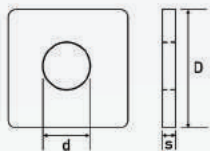

d M16
s 24
e 26.17
k 10
l 40

H.D.G. Din 933, 934 / 8.8

d M16
s 24
e 26.17
k 10
l 40

Βίδα πομπέ με παξιμάδι
CAP HEAD NIB BOLT

H.D.G. Din 607, 934 / 5.8

d M16
l 30

H.D.G. Din 607, 934 / 8.8

d M16
l 30

Ροδέλα
τετράγωνη
SQUARE FLAT
WASHER

H.D.G. Ροδέλα τετράγωνη

for BOLT M16
d 17
D 40
s 3

Ροδέλα
FLAT
WASHER

H.D.G. Din 125

for BOLT M16
d 17
D 30