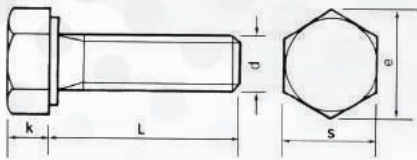

Βίδα εξάγωνη όλο
σπείρωμα με παξιμάδι
HEXAGON BOLT, FULLY THREADED

H.D.G. Din 933, 934 / 5.8

d M16
s 24
e 26.17
k 10
l 40

H.D.G. Din 933, 934 / 8.8

d M16
s 24
e 26.17
k 10
l 40

Βίδα πομπέ με παξιμάδι
CAP HEAD NIB BOLT

H.D.G. Din 607, 934 / 5.8

d M16
l 30

H.D.G. Din 607, 934 / 8.8

d M16
l 30

Ροδέλα
τετράγωνη
SQUARE FLAT
WASHER

H.D.G. Ροδέλα τετράγωνη

for BOLT M16
d 17
D 40
s 3

Ροδέλα
FLAT
WASHER

H.D.G. Din 125

for BOLT M16
d 17
D 30