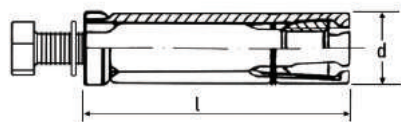

Κατάλογος
CATALOG

Υλικά
Στερέωσης

FIXING ITEMS

βί
δες
Δουλέρογλου

Υλικά Στερέωσης FIXING ITEMS

Μεταλλικό βύσμα express WEDGE ANCHOR

| | d M6 | M8 | M10 | M12 | M14 | M16 | M20 | M24 |
|---|---------|----------|----------|----------|-----------|-----------|-----------|-----------|
| l | 60 - 70 | 75 - 140 | 70 - 170 | 90 - 220 | 100 - 220 | 100 - 300 | 100 - 300 | 140 - 250 |

Βύσμα εκτονούμενο με βίδα και ροδέλα HEAVY DUTY ANCHOR WITH HEX. BOLT AND WASHER

| for BOLT | M6 | M8 | M10 | M12 | M16 | M20 |
|----------|----|----|-----|-----|-----|-----|
| d | 12 | 14 | 16 | 20 | 25 | 32 |
| l | 45 | 60 | 70 | 85 | 125 | 150 |

Βύσμα εκτονούμενο χωρίς βίδα HEAVY DUTY ANCHOR BODY ONLY

| for BOLT | M6 | M8 | M10 | M12 | M16 | M20 |
|----------|----|----|-----|-----|-----|-----|
| d | 12 | 14 | 16 | 20 | 25 | 32 |
| l | 40 | 50 | 60 | 75 | 115 | 140 |