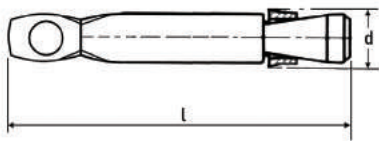

Βύσμα εκτονούμενο με βίδα και ροδέλα HEAVY DUTY ANCHOR WITH HEX. BOLT AND WASHER

| for BOLT | M6 | M8 | M10 | M12 | M16 | M20 |
|----------|----|----|-----|-----|-----|-----|
| d | 12 | 14 | 16 | 20 | 25 | 32 |
| l | 45 | 60 | 70 | 85 | 125 | 150 |

Βύσμα εκτονούμενο χωρίς βίδα HEAVY DUTY ANCHOR BODY ONLY

| for BOLT | M6 | M8 | M10 | M12 | M16 | M20 |
|----------|----|----|-----|-----|-----|-----|
| d | 12 | 14 | 16 | 20 | 25 | 32 |
| l | 40 | 50 | 60 | 75 | 115 | 140 |

Βύσμα στήριξης για
 ντίζες
 DROP IN ANCHOR

| for BOLT | M6 | M8 | M10 | M12 |
|----------|----|----|-----|-------|
| d | 8 | 10 | 12 | 15/16 |
| l | 25 | 30 | 40 | 50 |

Βύσμα ανάρτησης
 συρματοσχοίνων
 TIE WIRE ANCHOR