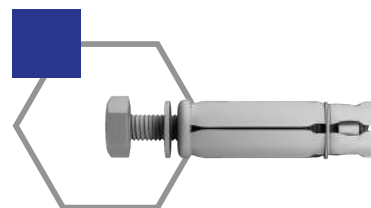

Κατάλογος
CATALOG

Υλικά
Στερέωσης

FIXING ITEMS

βί
δες
Δουλέρογλου

Υλικά Στερέωσης FIXING ITEMS

Μεταλλικό βύσμα express WEDGE ANCHOR

| | d M6 | M8 | M10 | M12 | M14 | M16 | M20 | M24 |
|---|---------|----------|----------|----------|-----------|-----------|-----------|-----------|
| l | 60 - 70 | 75 - 140 | 70 - 170 | 90 - 220 | 100 - 220 | 100 - 300 | 100 - 300 | 140 - 250 |

Βύσμα εκτονούμενο με βίδα και ροδέλα HEAVY DUTY ANCHOR WITH HEX. BOLT AND WASHER

| for BOLT | M6 | M8 | M10 | M12 | M16 | M20 |
|----------|----|----|-----|-----|-----|-----|
| d | 12 | 14 | 16 | 20 | 25 | 32 |
| l | 45 | 60 | 70 | 85 | 125 | 150 |

Βύσμα εκτονούμενο χωρίς βίδα HEAVY DUTY ANCHOR BODY ONLY

| for BOLT | M6 | M8 | M10 | M12 | M16 | M20 |
|----------|----|----|-----|-----|-----|-----|
| d | 12 | 14 | 16 | 20 | 25 | 32 |
| l | 40 | 50 | 60 | 75 | 115 | 140 |