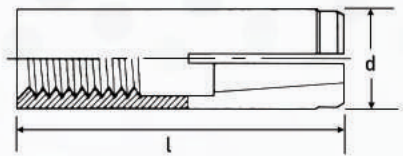

Βύσμα εκτονούμενο με βίδα και ροδέλα HEAVY DUTY ANCHOR WITH HEX. BOLT AND WASHER

| for BOLT | M6 | M8 | M10 | M12 | M16 | M20 |
|----------|----|----|-----|-----|-----|-----|
| d | 12 | 14 | 16 | 20 | 25 | 32 |
| l | 45 | 60 | 70 | 85 | 125 | 150 |

Βύσμα εκτονούμενο χωρίς βίδα HEAVY DUTY ANCHOR BODY ONLY

| for BOLT | M6 | M8 | M10 | M12 | M16 | M20 |
|----------|----|----|-----|-----|-----|-----|
| d | 12 | 14 | 16 | 20 | 25 | 32 |
| l | 40 | 50 | 60 | 75 | 115 | 140 |