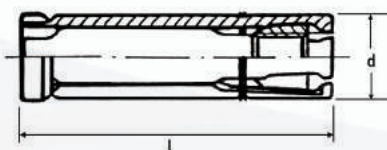

Κατάλογος
CATALOG

Υλικά
Στερέωσης

FIXING ITEMS

βί
δες
Δουλέρογλου

Υλικά Στερέωσης FIXING ITEMS

Μεταλλικό βύσμα express WEDGE ANCHOR

| | d M6 | M8 | M10 | M12 | M14 | M16 | M20 | M24 |
|---|---------|----------|----------|----------|-----------|-----------|-----------|-----------|
| l | 60 - 70 | 75 - 140 | 70 - 170 | 90 - 220 | 100 - 220 | 100 - 300 | 100 - 300 | 140 - 250 |

Βύσμα εκτονούμενο με βίδα και ροδέλα HEAVY DUTY ANCHOR WITH HEX. BOLT AND WASHER

| for BOLT | M6 | M8 | M10 | M12 | M16 | M20 |
|----------|----|----|-----|-----|-----|-----|
| d | 12 | 14 | 16 | 20 | 25 | 32 |
| l | 45 | 60 | 70 | 85 | 125 | 150 |

Βύσμα εκτονούμενο χωρίς βίδα HEAVY DUTY ANCHOR BODY ONLY

| for BOLT | M6 | M8 | M10 | M12 | M16 | M20 |
|----------|----|----|-----|-----|-----|-----|
| d | 12 | 14 | 16 | 20 | 25 | 32 |
| l | 40 | 50 | 60 | 75 | 115 | 140 |