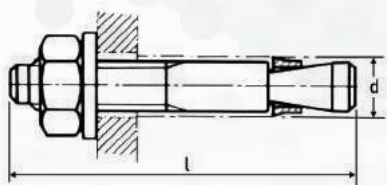

Κατάλογος
CATALOG

Υλικά
Στερέωσης

FIXING ITEMS

βί
δες
Δουλέρογλου

Υλικά Στερέωσης FIXING ITEMS

Μεταλλικό βύσμα express WEDGE ANCHOR

| | d M6 | M8 | M10 | M12 | M14 | M16 | M20 | M24 |
|---|---------|----------|----------|----------|-----------|-----------|-----------|-----------|
| l | 60 - 70 | 75 - 140 | 70 - 170 | 90 - 220 | 100 - 220 | 100 - 300 | 100 - 300 | 140 - 250 |

Βύσμα εκτονούμενο με βίδα και ροδέλα HEAVY DUTY ANCHOR WITH HEX. BOLT AND WASHER

| for BOLT | M6 | M8 | M10 | M12 | M16 | M20 |
|----------|----|----|-----|-----|-----|-----|
| d | 12 | 14 | 16 | 20 | 25 | 32 |
| l | 45 | 60 | 70 | 85 | 125 | 150 |

Βύσμα εκτονούμενο χωρίς βίδα HEAVY DUTY ANCHOR BODY ONLY

| for BOLT | M6 | M8 | M10 | M12 | M16 | M20 |
|----------|----|----|-----|-----|-----|-----|
| d | 12 | 14 | 16 | 20 | 25 | 32 |
| l | 40 | 50 | 60 | 75 | 115 | 140 |